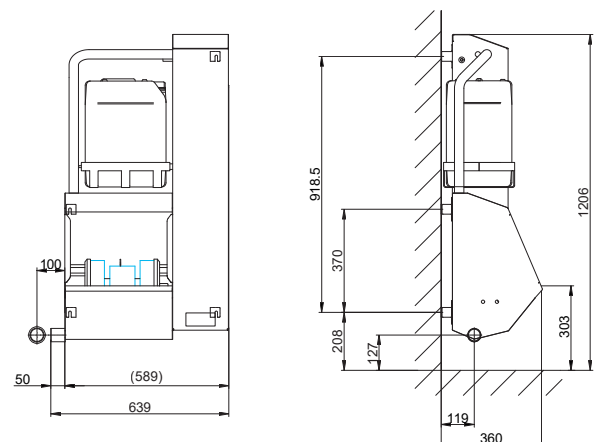

Technische Daten

Typ	23821
Netzspannung	400V 3/N/PE
Netzfrequenz	50-60 Hz
Nennleistung	0,25 kW
Steuerspannung	24V DC
Schutzart	IP65
Wasserversorgung	3/4" max. 43°C
Wasserentsorgung	R 1 1/2"/HT - DN 50
Leitungsdruck	3-8 bar

Technische Änderungen vorbehalten