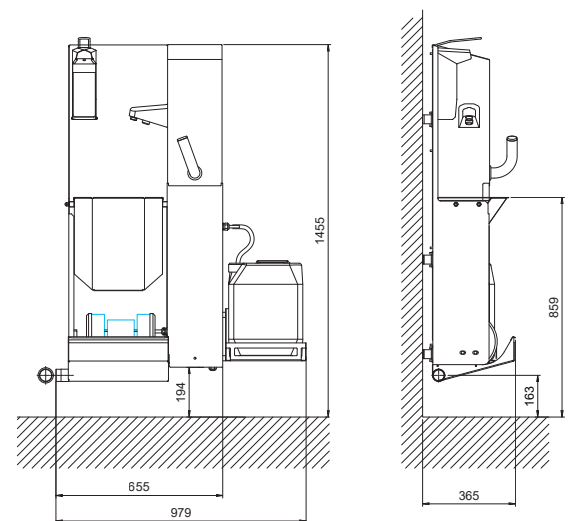

Technische Daten

Typ	23822
Netzanschluss	400V, 3/N/PE
Netzfrequenz	50-60 Hz
Nennleistung	0,25 kW
Steuerspannung	24V DC
Schutzart	IP65
Wasserversorgung	Warm R 1/2" T max. 65°C Kalt R 1/2"
Wasserentsorgung	R 1 1/2"/HT - DN 50
Leitungsdruck	3-8 bar

Technische Änderungen vorbehalten