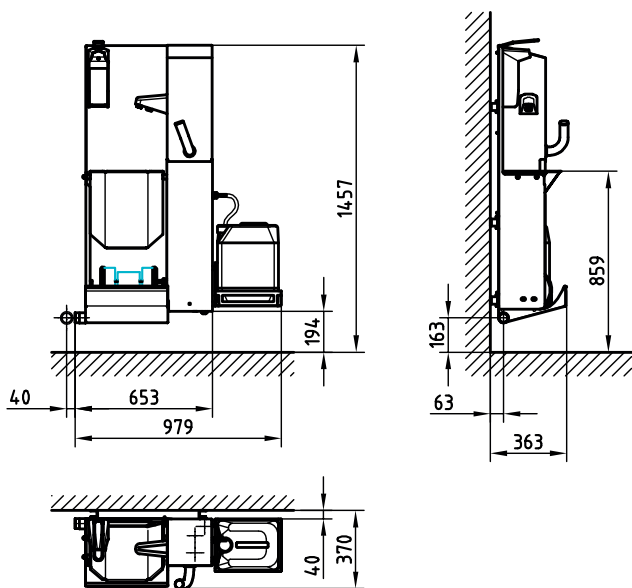

23822型Traditio一体式卫生站

### 鞋底清洁器与洗手盆（壁挂式）

- 节省空间
- 进行鞋底及其侧部最佳清洁的旋转刷辊（带侧盘式电刷）
- 低水耗和低能耗
- 传感器操作，洗手盆结构坚固，也可用于清洁小型设备

- 可选配不锈钢底座
- 配备纸巾分配器、废纸篓、皂液或消毒液分配器，使卫生站更为完备

### 技术参数

型号	23822型Solo Traditio一体式卫生站
电源	400V, 3/N/PE
电源频率	50-60 赫兹
功耗	0.25 千瓦
控制电压	24V DC
防护等级	IP65
供水	热水R ( ½英寸 ) , 最高水温 : 65°C 冷水R ( ½英寸 )
排水	R ( 1½英寸 ) /HT - DN 50
压力	3-6 巴

技术参数可能会发生变化